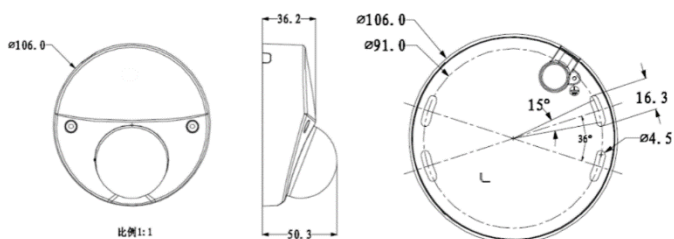

Wymiary kamery

Model		BCS-DMMIP1201AIR	
System skanowania		Progressive scan	
Przetwornik		1/2.7" 2Megapixel PS CMOS	
Ilość pikseli		1920(H)×1080(V)	
Czułość		Kolor: 0.01Lux/F2.0, B/W: 0Lux/F2.0(IR wł)	
Stosunek S/N		> 50dB (AGC wył.)	
Balans bieli (ATW)		automatyczny/ręczny	
Funkcje podstawowe	Obiektyw	2.8mm F2.0 (H:120°)	
	Kompensacja tła	BLC/HLC/ WDR (120dB)	
	Funkcja poszerzonej dynamiki	Wył.-wł (Ultra WDR) płynna regulacja do 120dB	
	Migawka	Auto, Ręczna (1/3-1/10000), zabezpieczenie przed migotaniem	
	Kontrola wzmocnienia (AGC)	Wył. – wł	
	Redukcja szumów (DNR)	3D Wył. – wł działa tylko przy włączonym AGC	
Funkcje dodatkowe	Detekcja ruchu	wł./wył. (regulacja położenia, rozmiaru, czułości 4 pól detekcji)	
	Strefy zastrzeżone	wł./wył. 4 obszary	
	Odbicie lustrzne	wł./wył.	
	Wyostanie	wł./wył – płynna regulacja	
	Promiennik Podczerwieni	Zasięg do 20m	
	Funkcja dzień/noc	Mechaniczny filtr ICR	
	Slot karty microSD	Tak max. 120GB	
	Audio/ Alarm (we/wy)	1/1 1/1	
	Funkcje video	Kompresja	H.264 / MJPEG
		Rozdzielczość	1080P(1920×1080) / 720P(1280×720)/ D1(704×576) / CIF(352×288)
Strumień główny		1080P/720P (1~25/30fps)	
Strumień 2		D1/CIF(1 ~ 25/30fps)	
Strumień 3		720p(1 ~ 13fps)	
	Przepływność	H.264: 32K ~ 10MBbps,	
	Tryb korytarzowy	TAK	
Inteligentne funkcje	Wirtualna linia detekcji, Intruz, Zaginione/pozostawione przedmioty, Zmiana sceny, Detekcja audio, Detekcja twarzy		
Funkcje sieci	Podłączenie sieci	RJ-45 (10/100Base-T)	
	Protokoły	IPv4/IPv6, HTTP, HTTPS, SSL, TCP/IP, UDP, UPnP, ICMP, IGMP, SNMP, RTSP, RTP, SMTP, NTP, DHCP, DNS, PPPOE, DDNS, FTP, IP Filter, QoS, Bonjour	
	ONVIF	ONVIF, PSIA, CGI	
	Użytkownicy mobilni	iPhone, iPad, Android	
	Użytkownicy	Maksymalnie 20 zalogowanych	
Zasilanie:	12VDC / POE (802.3af)		
Pobór mocy	5 W z wł IR		
Środowisko pracy	-30°C ~ + 60°C/ IK10 / IP67		
Waga	0,35kg		
Wymiary śred/wys	Φ106×50,3mm		